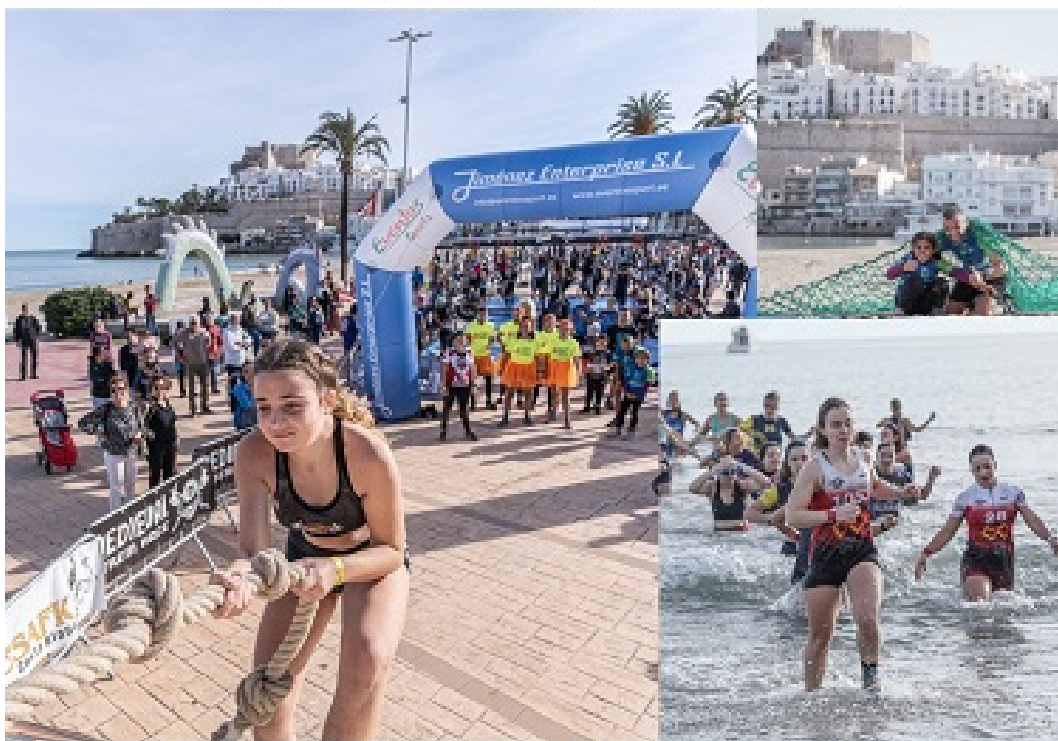

PENÍSCOLA
AJUNTAMENT

CARRERA DE OBSTÁCULOS

27 de octubre 2024

EQUIPOS - PAREJAS - POPULAR - FAMILIAS - ÉLITE

4 Km o 7.5km

PEÑÍSCOLA (CASTELLÓN)

DESCUENTO PARA GRUPOS Y MAS INFORMACIÓN

WWW.MEDIEVALXTREMRACE.COM

Medieval Xtrem Race Peñíscola

CERTIFICADO DE PARTICIPACION

FENOY DAVID

OLLLU RACERS

DISTANCIA: LITE 8K

T.OFICIAL: 00:00:00

RITMO: min/km

DORSAL: 196