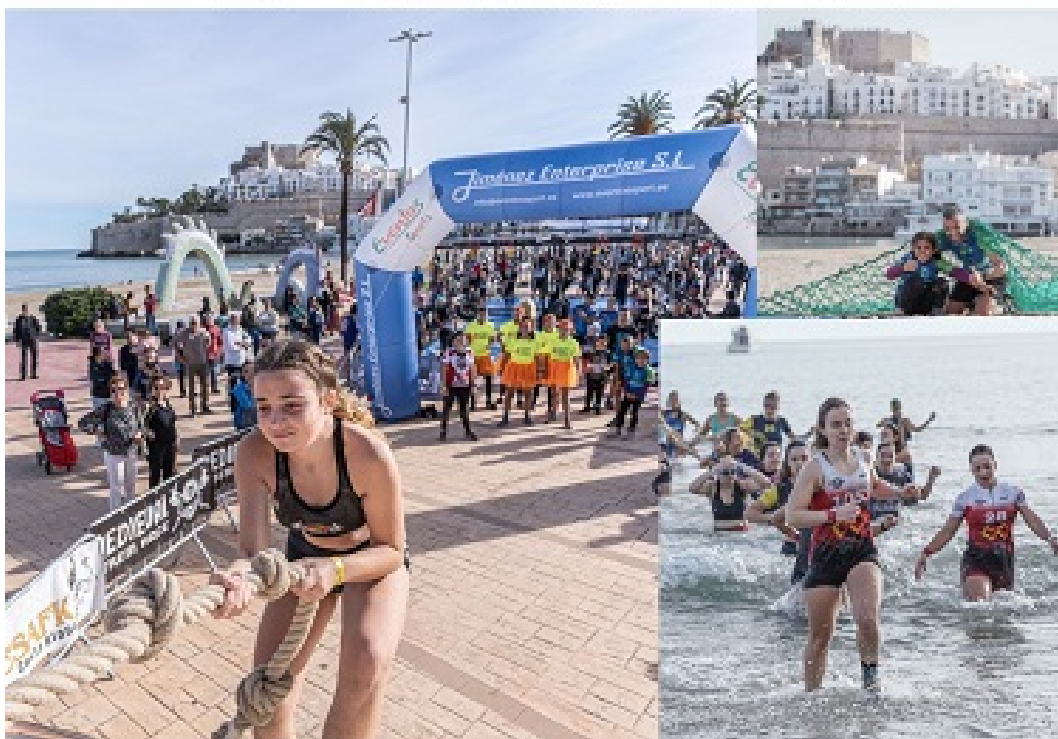

PENÍSCOLA
AJUNTAMENT

CARRERA DE OBSTÁCULOS

27 de octubre 2024

EQUIPOS - PAREJAS - POPULAR - FAMILIAS - ÉLITE

4 Km o 7.5km

PEÑISCOLA (CASTELLÓN)

DESCUENTO PARA GRUPOS Y MAS INFORMACIÓN

WWW.MEDIEVALXTREMRACE.COM

Medieval Xtrem Race Peñíscola

CERTIFICADO DE PARTICIPACION

RELAÑO ORASIO MARTA

LEYENDAS OCR

DISTANCIA: LITE 8K

T.OFICIAL: 01:31:27

RITMO: 11:26 min/km

DORSAL: 1053